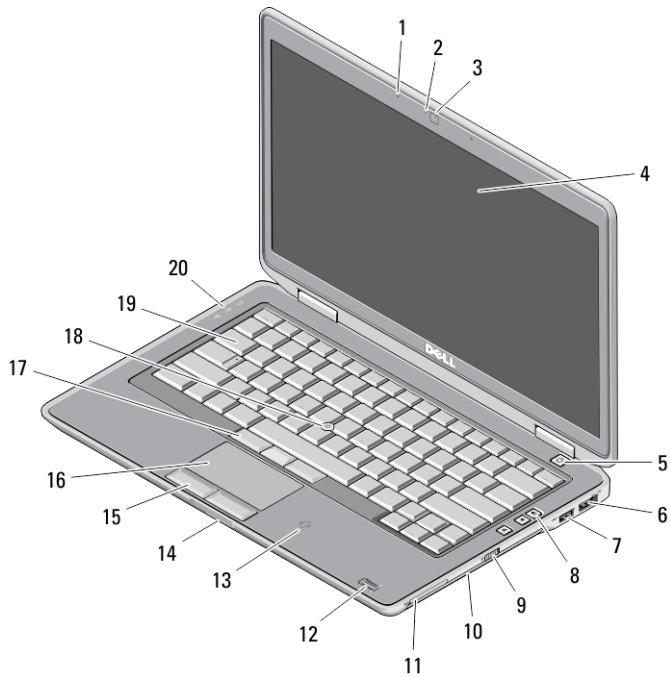

Dell Latitude E6430s

מידע על התקנה ותכונות

אודות אזהרות

אזהרה:  "אזהרה" מציינת אפשרות של נזק לרכוש, פגיעה גופנית או מוות.

מבט מלפנים ומאחור

איור 1. מבט מלפנים

- | | |
|--------------------|----------|
| 1. מיקרופון | 3. מצלמה |
| 2. נורית מצב מצלמה | 4. צג |

דגם תקינה: P19S
סוג תקינה: P19S002
06-2012

OGTY9WA00

- .5 לחצן הפעלה
- .6 מחבר eSATA/USB 2.0
- .7 עם אספקת חשמל USB 3.0 מחבר
- .8 לחצני בקרת עוצמת שמע
- .9 מתג אלחוט
- .10 כונן אופטי
- .11 ExpressCard חריץ
- .12 (קורא טביעות אצבעות) (אופציונלי)
- .13 (קורא כרטיסים חכמים ללא מגע) (אופציונלי)
- .14 Secure Digital (SD) קורא כרטיסי זיכרון
- .15 (לחצני משטח מגע 2)
- .16 משטח מגע
- .17 (לחצני מוט עקיבה 3)
- .18 מוט עקיבה
- .19 מקלדת
- .20 נוריות מצב התקנים