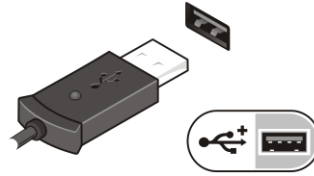

התראה: 

בעת ניתוק כבל מתאם זרם החילופין מהמחשב, אחוז במחבר ולא בכבל עצמו, ומשוך בחוזקה אך בעדינות, כדי למנוע נזק לכבל. בעת ליפוף כבל מתאם זרם החילופין, הקפד להמשיך את זווית המחבר על מתאם זרם החילופין כדי למנוע נזק לכבל.

הערה: 

התקנים מסוימים עשויים שלא להיות כלולים, אם לא הזמנת אותם.

1. חבר את מתאם זרם החילופין למחבר של מתאם זרם החילופין במחשב ולשקע החשמל.

איור 3. מתאם זרם חילופין

2. חבר את כבל הרשת (אופציונלי).

איור 4. מחבר רשת

3. חבר התקני USB, כגון עכבר או מקלדת (אופציונלי).

איור 5. מחבר USB

4. פתח את צג המחשב ולחץ על לחצן ההפעלה כדי להפעיל את המחשב.

איור 6. לחצן הפעלה

 הערה:

מומלץ להפעיל ולכבות את המחשב פעם אחת לפחות, לפני התקנת כרטיסים או חיבור המחשב להתקן עגינה או להתקן חיצוני אחר, כגון מדרפסת.